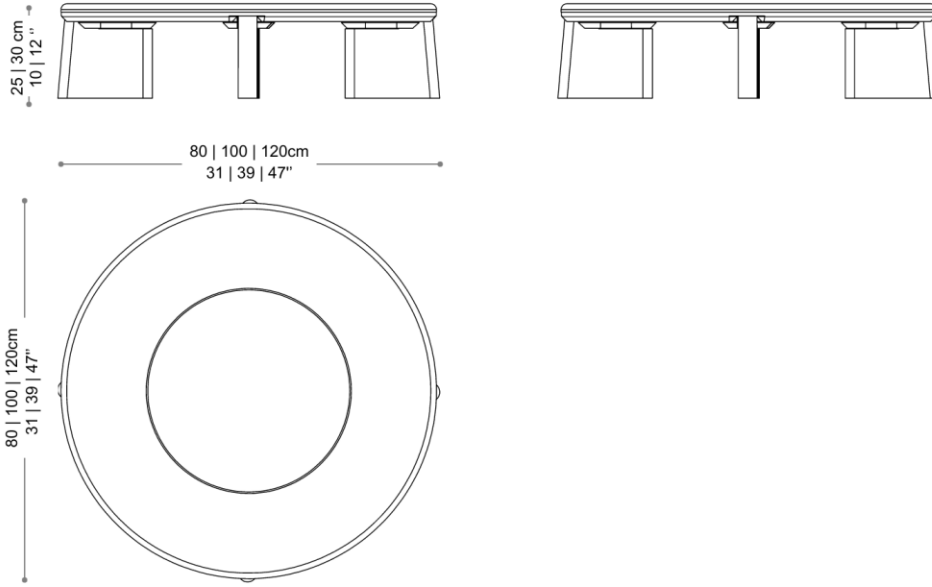

BRETON

MESA DE CENTRO

AISHA

COLEÇÃO MOÇAMBIQUE

Com linhas limpas e acabamento refinado, esta mesa adiciona um toque contemporâneo ao espaço. Cantos arredondados e superfícies lisas oferecem segurança, especialmente para famílias com crianças. Acabamento variado em laminado, pintado ou mármore. Com bases reforçadas dando segurança e estabilidade para a mesa. Variações no revestimento do tampo e das bases.

MESA DE CENTRO

AISHA

BRETON

Mesa de Centro

MESA DE CENTRO

AISHA

BRETON

Diferenciais:

- Podem ser escolhidos revestimentos e tamanhos distintos para composição da mesa;
- Medidas especiais disponíveis mediante consulta.

MESA DE CENTRO

AISHA

BRETON

 Estrutura em madeira laminado ou pintado, tampo em mármore, madeira laminada ou laqueada. Medidas especiais disponíveis sob consulta.